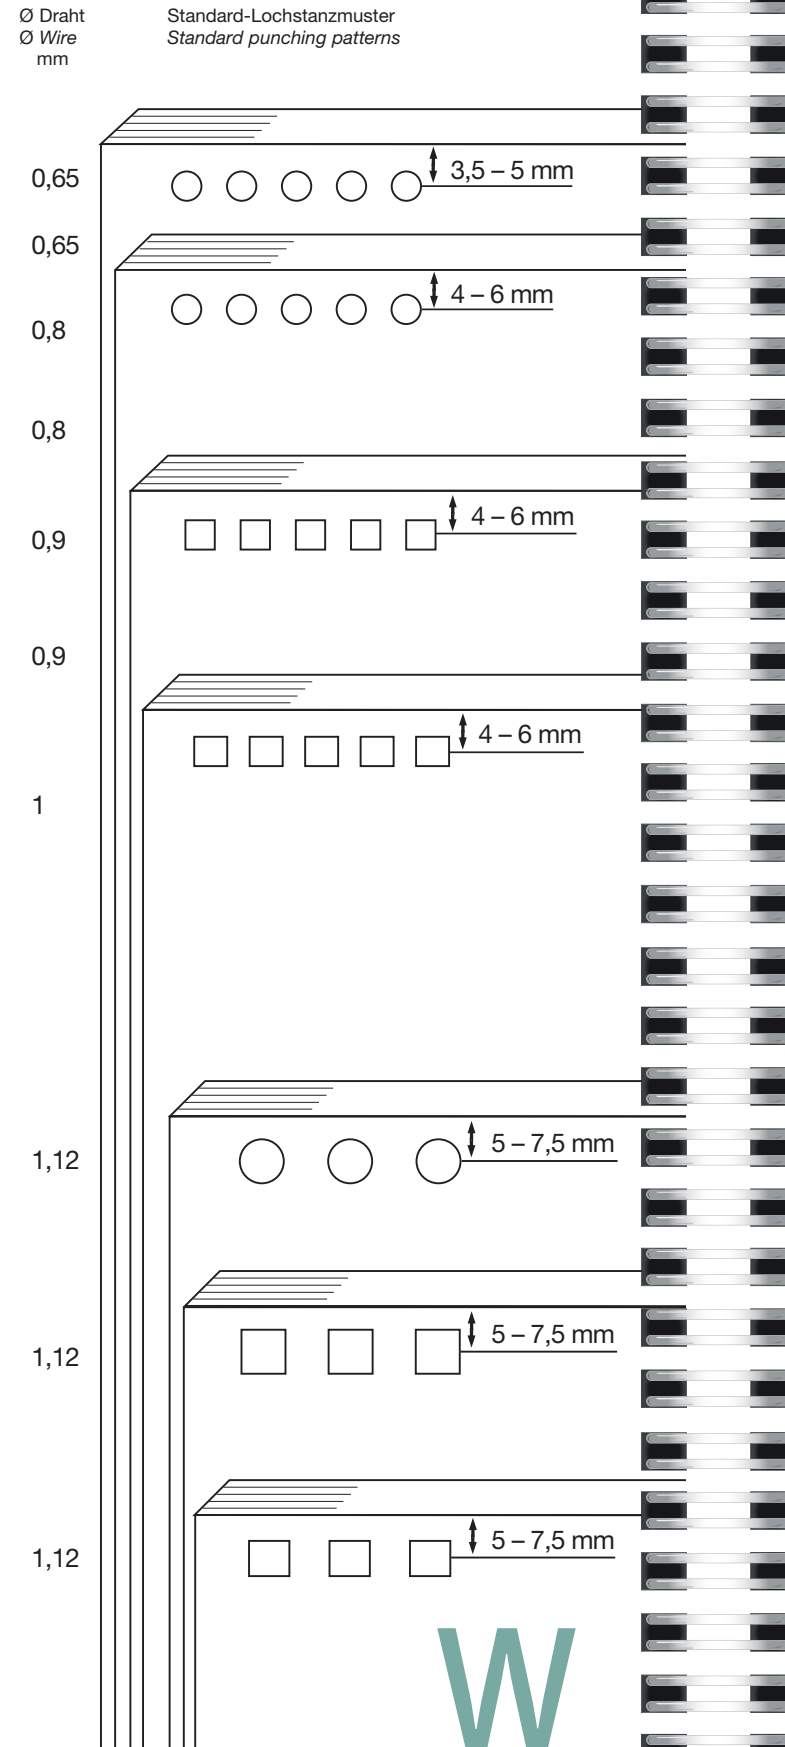

**Maßblatt
 Dimensional Data Sheet**

Paper Systems Converting

Tools for other hole diameters can be delivered on request. Other pitches are not possible.

Auf Wunsch können auch Werkzeuge für andere Lochdurchmesser geliefert werden. Die Steigungen sind nicht veränderbar.

Abbildungen nicht maßstäblich. Dimensions not in scale.
 Updated in April 2007