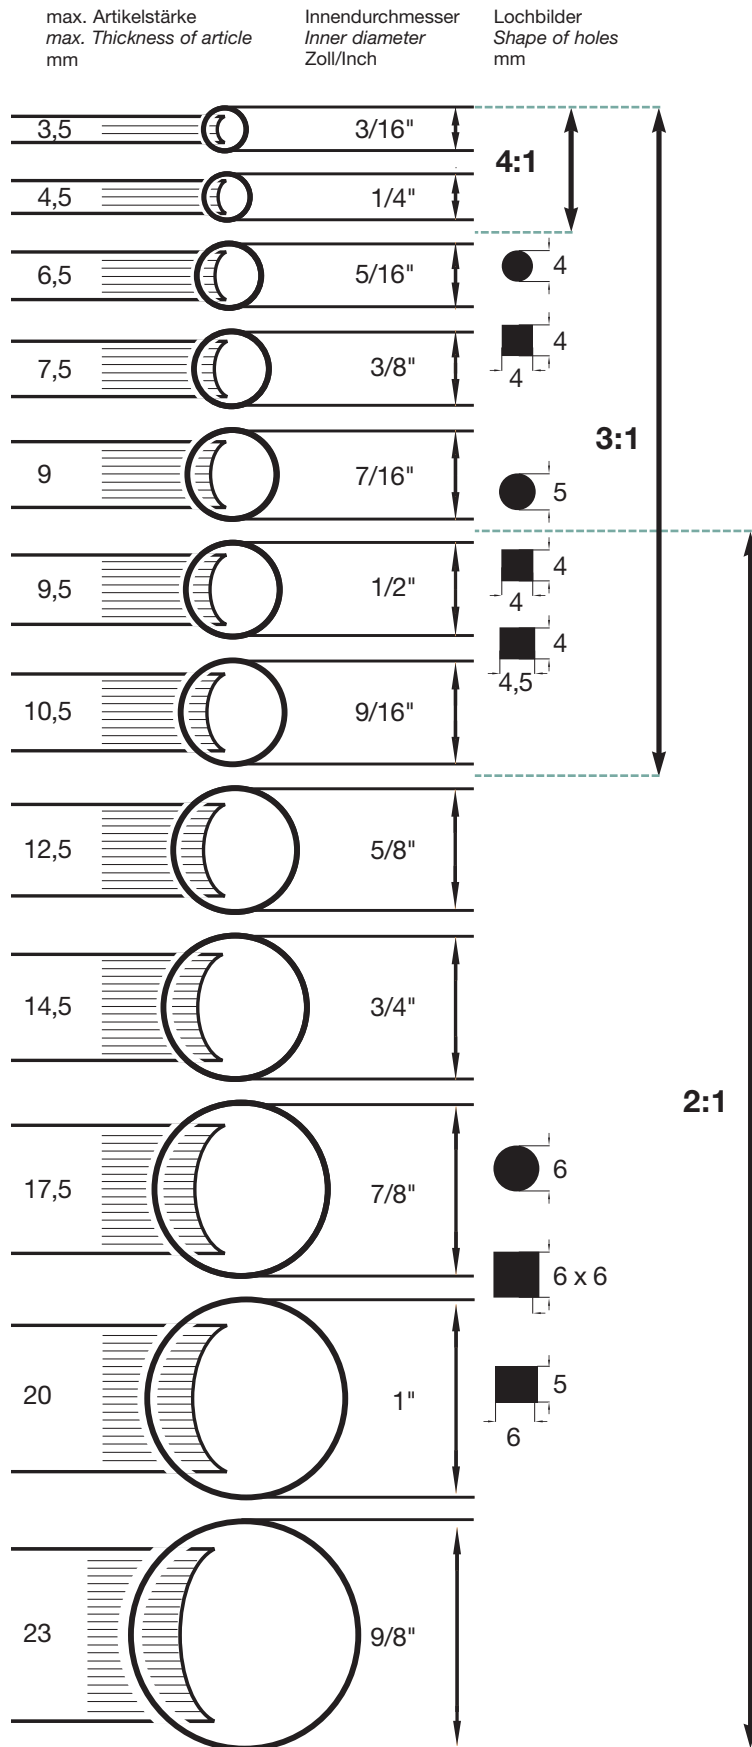

**Maßblatt
 Dimensional Data Sheet**

Paper Systems Converting

Tools for other hole diameters can be delivered on request. Other pitches are not possible.

Auf Wunsch können auch Werkzeuge für andere Lochdurchmesser geliefert werden. Die Steigungen sind nicht veränderbar.

Abbildungen nicht maßstäblich. Dimensions not in scale.
 Updated in April 2007